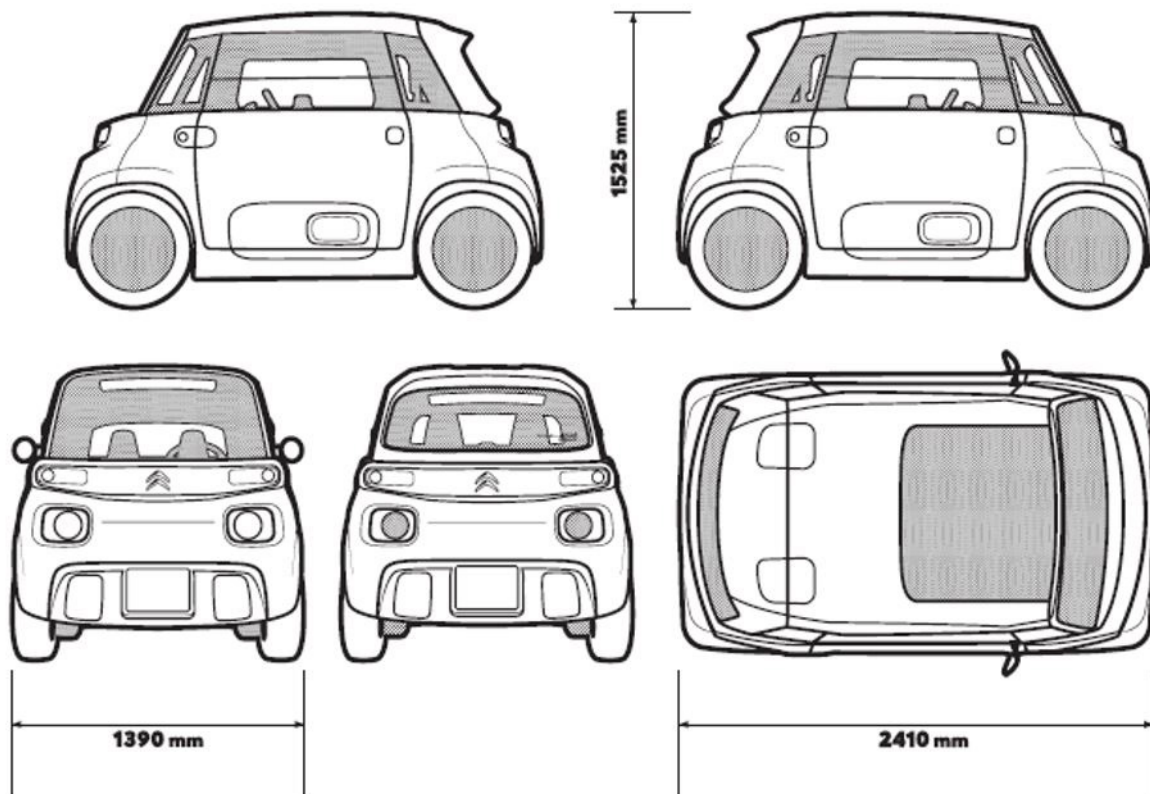

CITROËN AMI KOETSWERKKLEUREN EN AFMETINGEN

MODEL	AMI	MY AMI CARGO
KOETSWERKKLEUREN		
AMI Blue	•	•

CITROËN AMI HANDLEIDING

- AMI boorddocumenten beschikbaar via de SCAN MY Citroën app
- Raadpleging in eGUIDE en pdf-download zijn eveneens beschikbaar op:
  <http://service.citroen.com/ddb/>