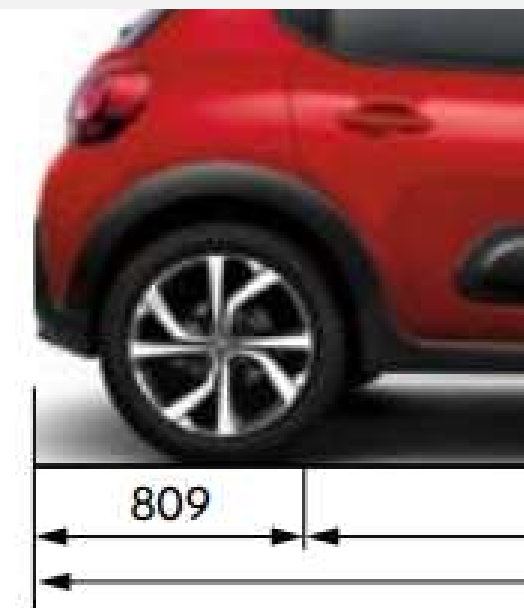

CITROËN C3 ORIGINS - CARACTERISTIQUES TECHNIQUES

Motorisations disponibles / Beschikbare motoren

NIVEAUX DE FINITIONS DISPONIBLES / BESCHIKBARE VERSIES

ESSENCE / BENZINE	
1.2 PureTech 83 S&S MAN5	1.2 PureTech 110 S&S MAN6
YOU PLUS MAX	PLUS MAX

n.c. - non communiqué *Rétroviseurs rabattus / déployés | Buitenspiegels in- / uitgeklaapt.