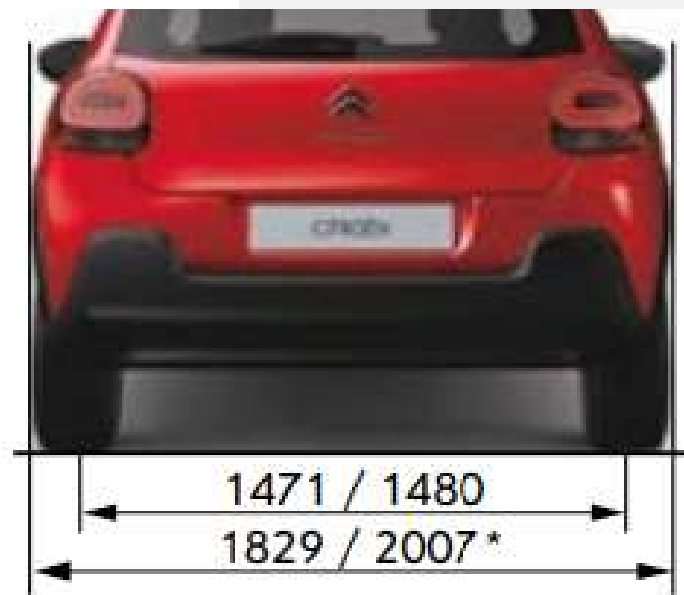

CITROËN C3 ORIGINS - CARACTERISTIQUES TECHNIQUES

Motorisations disponibles / Beschikbare motoren

NIVEAUX DE FINITIONS DISPONIBLES / BESCHIKBARE VERSIES

ESSENCE / BENZINE	
1.2 PureTech 83 S&S MAN5	1.2 PureTech 110 S&S MAN6
YOU PLUS MAX	PLUS MAX

n.c. - non communiqué *Rétroviseurs rabattus / déployés | Buitenspiegels in- / uitgeklaapt.